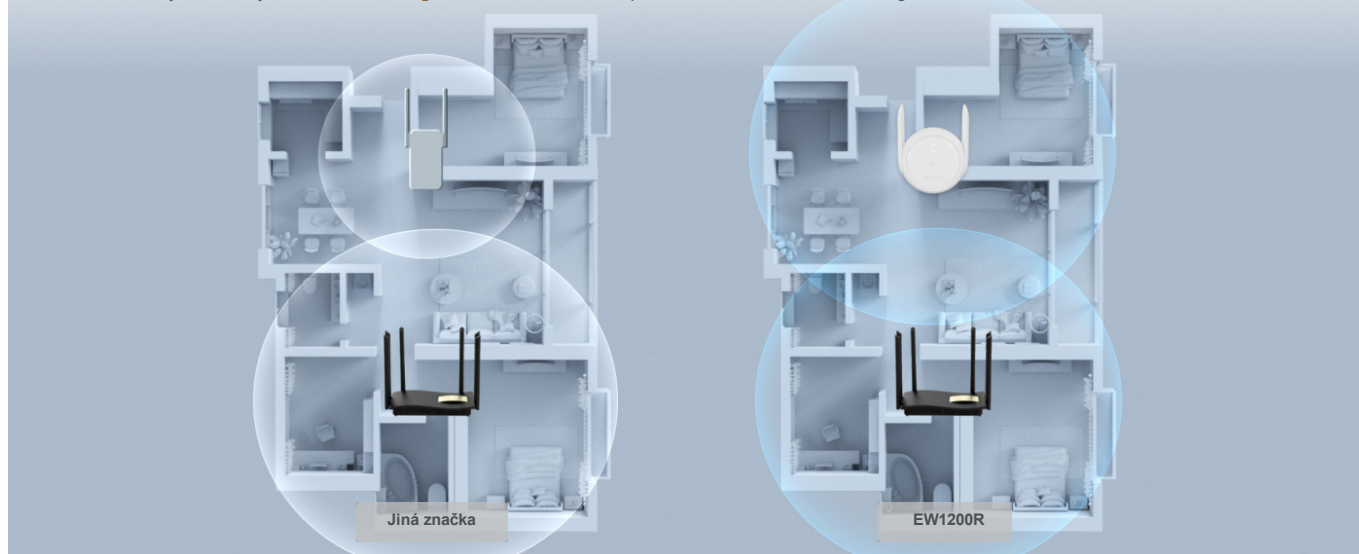

RG-EW1200R

Dvoupásmový Mesh Wi-Fi extender 1200 Mb/s

DATASHEET

Nejdůležitější informace

- Pokrytí celé domácí sítě jediným kliknutím
- Nepřerušitelný signál Wi-Fi v celém domě
- Třípásmový indikátor signálu vás navede k nalezení nejlepšího místa
- Reyee Mesh vám přináší neomezené připojení k signálu všude, kam jdete Více možností bezdrátového režimu, více překvapení
- Převzmete kontrolu nad domácí sítí na dosah ruky

Nejdůležitější funkce

Nepřerušitelný signál Wi-Fi v celé domácnosti

Díky vestavěným **zesilovačům signálu** dokáže EW1200R proniknout více zdmi a rozšířit signál do každého koutu vašeho domova.

Nejdůležitější funkce

Reyee Mesh vám přináší neomezené připojení k signálu všude, kam jdete

Pokud je primárním routerem řada Reyee Mesh Wi-Fi, připojte je a užívejte si bezproblémovou síť!

Více možností bezdrátového režimu, více překvapení