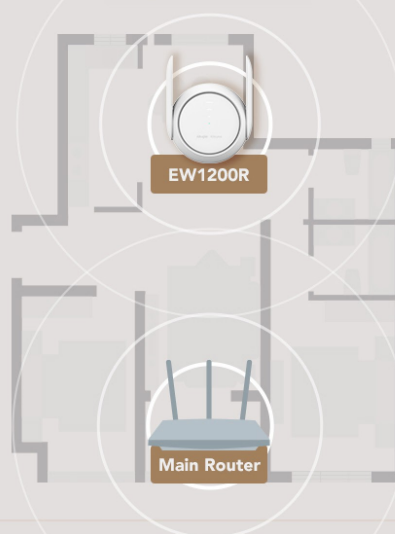

Reyee Mesh vám přináší neomezené připojení k signálu všude, kam jdete

Pokud je primárním routerem řada Reyee Mesh Wi-Fi, připojte je a užívejte si bezproblémovou síť!

Více možností bezdrátového režimu, více překvapení

Režim WPS Režim WISP Režim opakovače Režim AP

* Tlačítko WPS / Mesh / Reset / Repeater Mode

WPS Mode

Repeater Mode

Nejdůležitější funkce

Scenario

- Parental Control**
2 device(s) online; 1 in control
- Guest Wi-Fi**
1 device(s)
Open to all guests
- Eco Mode**
Enabled
- Smart Home**
1 device(s)
- XPress**
Disabled
- Blacklist**
Disabled