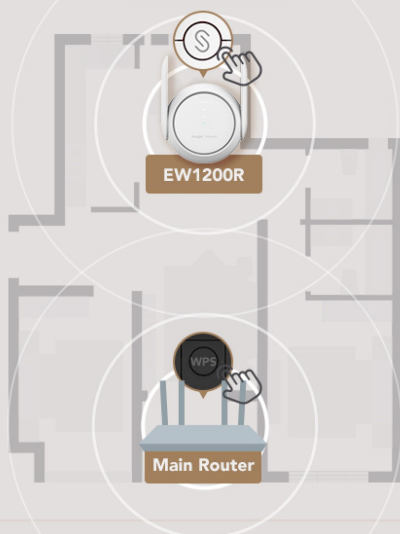

RG-EW1200R

Dvoupásmový Mesh Wi-Fi extender 1200 Mb/s

DATASHEET

Nejdůležitější informace

- Pokrytí celé domácí sítě jediným kliknutím
- Nepřerušitelný signál Wi-Fi v celém domě
- Třípásmový indikátor signálu vás navede k nalezení nejlepšího místa
- Reyee Mesh vám přináší neomezené připojení k signálu všude, kam jdete Více možností bezdrátového režimu, více překvapení
- Převzmete kontrolu nad domácí sítí na dosah ruky

Reyee Mesh vám přináší neomezené připojení k signálu všude, kam jdete

Pokud je primárním routerem řada Reyee Mesh Wi-Fi, připojte je a užívejte si bezproblémovou síť!

Více možností bezdrátového režimu, více překvapení

Režim WPS Režim WISP Režim opakovače Režim AP

* Tlačítko WPS / Mesh / Reset / Repeater Mode

WPS Mode

Repeater Mode

Nejdůležitější funkce

Scenario

- Parental Control**
2 device(s) online; 1 in control
- Guest Wi-Fi**
1 device(s)
Open to all guests
- Eco Mode**
Enabled
- Smart Home**
1 device(s)
- XPress**
Disabled
- Blacklist**
Disabled