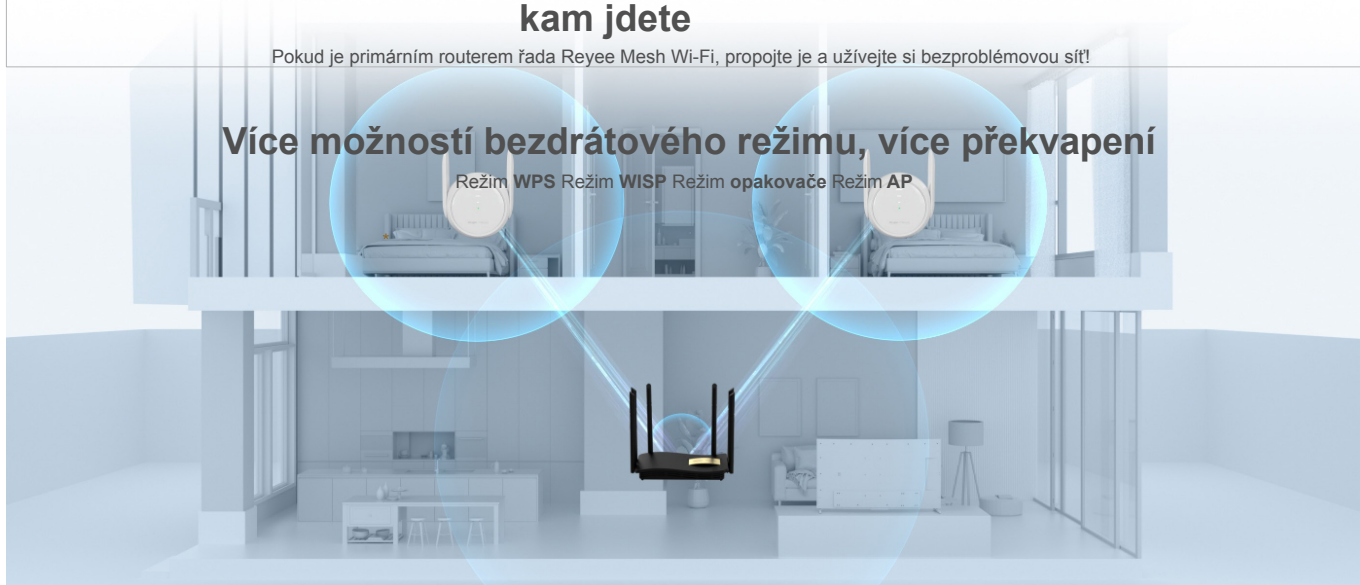

Nejdůležitější funkce

Reyee Mesh vám přináší neomezené připojení k signálu všude, kam jdete

Pokud je primárním routerem řada Reyee Mesh Wi-Fi, připojte je a užívejte si bezproblémovou síť!

Více možností bezdrátového režimu, více překvapení

Režim WPS Režim WISP Režim opakovače Režim AP