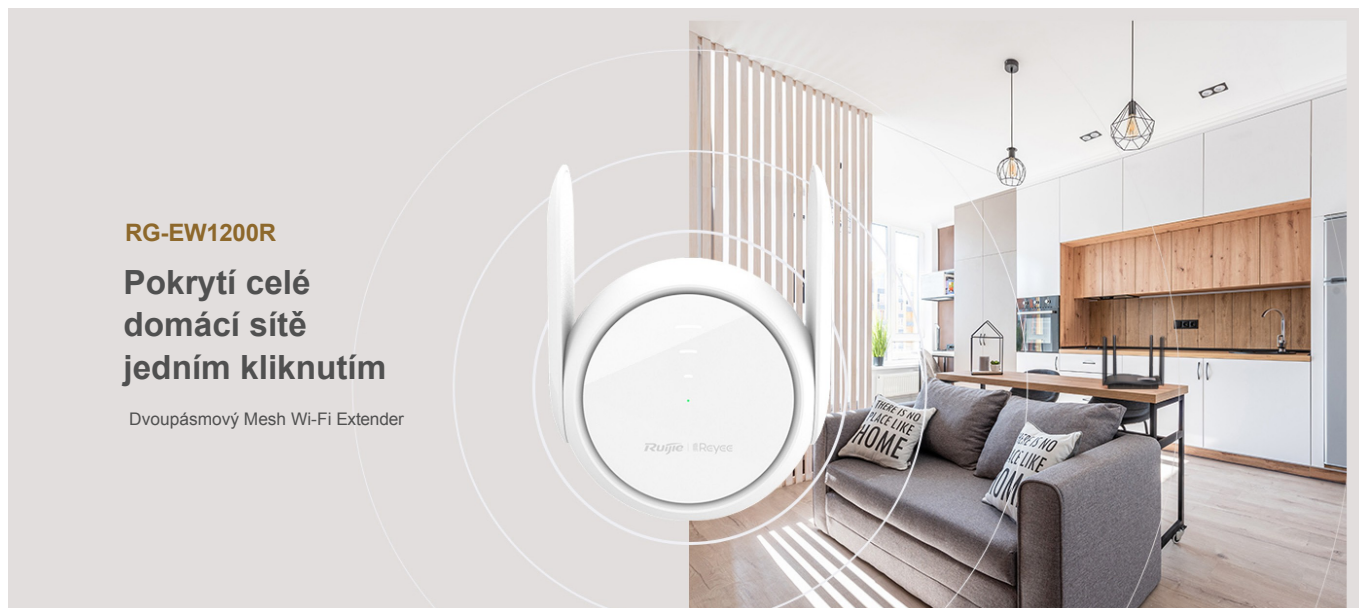

RG-EW1200R

Dvoupásmový Mesh Wi-Fi extender 1200 Mb/s

DATASHEET

Nejdůležitější informace

- Pokrytí celé domácí sítě jediným kliknutím
- Nepřerušitelný signál Wi-Fi v celém domě
- Třípásmový indikátor signálu vás navede k nalezení nejlepšího místa
- Reyee Mesh vám přináší neomezené připojení k signálu všude, kam jdete Více možností bezdrátového režimu, více překvapení
- Převzmete kontrolu nad domácí sítí na dosah ruky

Nejdůležitější funkce

Nepřerušitelný signál Wi-Fi v celé domácnosti

Díky vestavěným **zesilovačům signálu** dokáže EW1200R proniknout více zdmi a rozšířit signál do každého koutu vašeho domova.

Nejdůležitější funkce