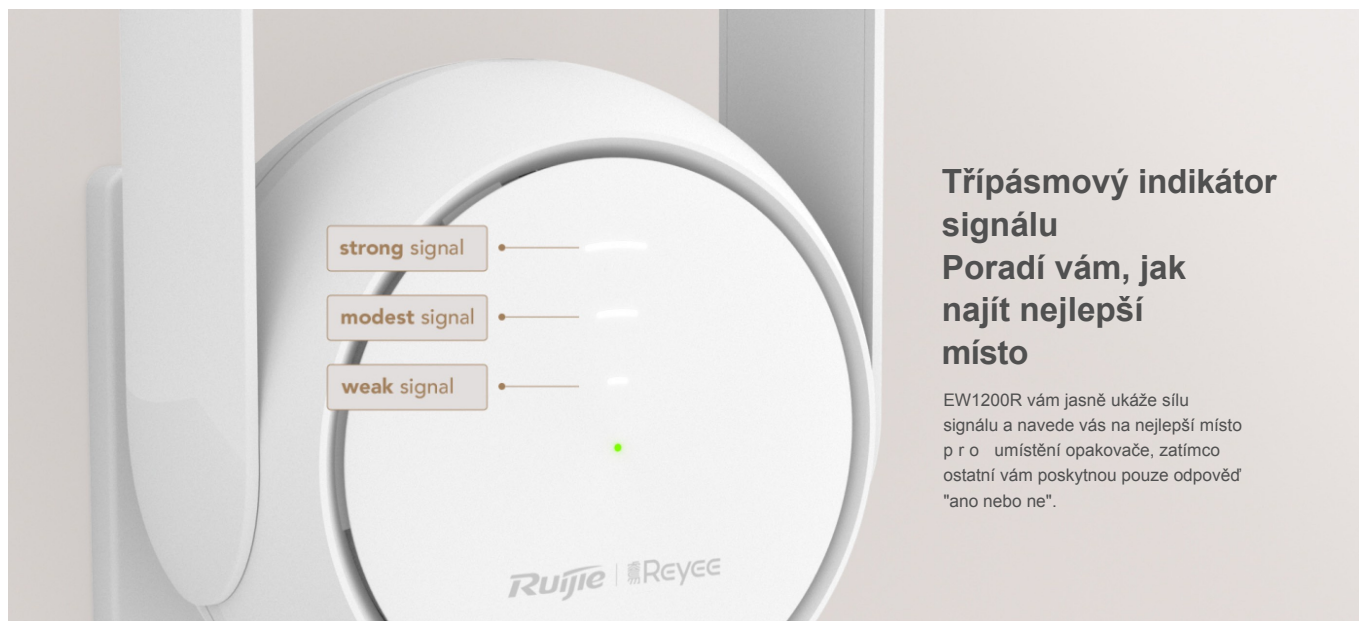

RG-EW1200R

Dvoupásmový Mesh Wi-Fi extender 1200 Mb/s

DATASHEET

Nejdůležitější informace

- Pokrytí celé domácí sítě jediným kliknutím
- Nepřerušitelný signál Wi-Fi v celém domě
- Třípásmový indikátor signálu vás navede k nalezení nejlepšího místa
- Reyee Mesh vám přináší neomezené připojení k signálu všude, kam jdete Více možností bezdrátového režimu, více překvapení
- Převzmete kontrolu nad domácí sítí na dosah ruky

Nejdůležitější funkce

Nepřerušitelný signál Wi-Fi v celé domácnosti

Díky vestavěným **zesilovačům signálu** dokáže EW1200R proniknout více zdmi a rozšířit signál do každého koutu vašeho domova.

Nejdůležitější funkce

Reyee Mesh vám přináší neomezené připojení k signálu všude, kam jdete

Pokud je primárním routerem řada Reyee Mesh Wi-Fi, připojte je a užívejte si bezproblémovou síť!

Více možností bezdrátového režimu, více překvapení