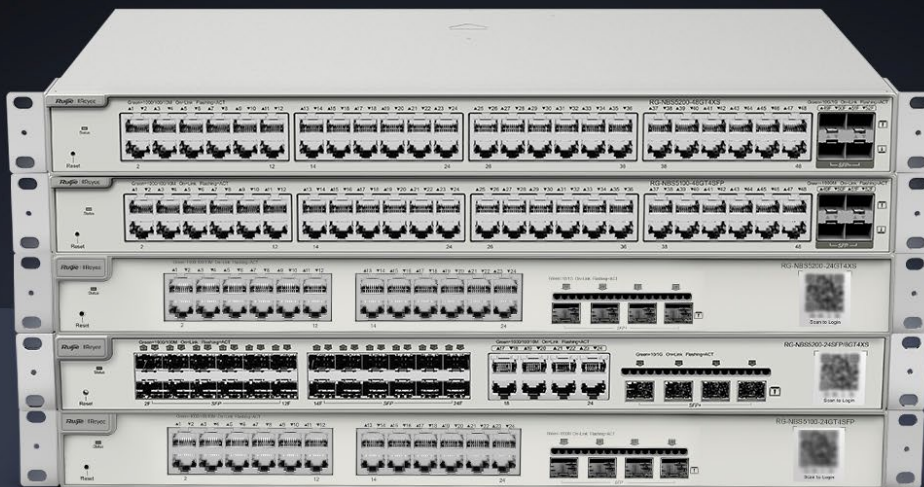

## Přepínače spravované cloudem na vrstvě 3

DATASHEET

## Přepínač řady RG-NBS5000

Vysoce výkonný přepínač vrstvy 3 pro jádro/agregaci

 Dynamické  
Směrování

Přepětová  
ochrana 6  
kV

Záruka 5  
let