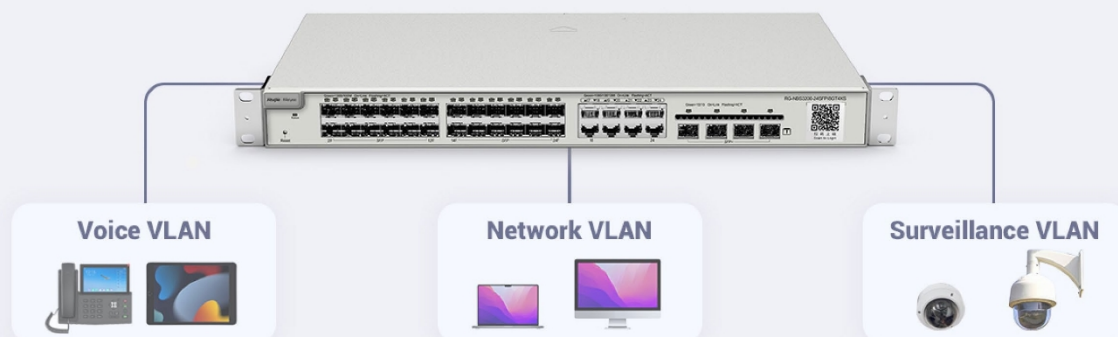

Kvalita podnikové třídy zajišťuje vysoký výkon

Agregace odkazů

Služba IGMP
Snooping

VLAN