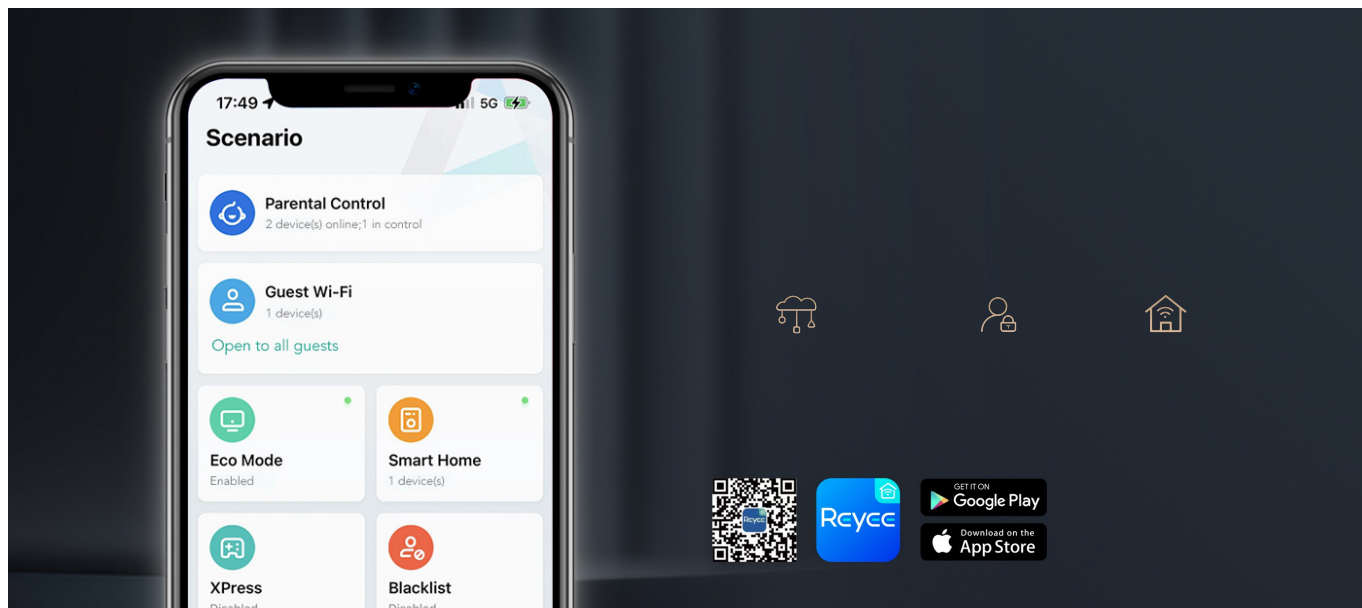

Řešení Wi-Fi s bezproblémovým roamingem a pokrytím celého prostoru ohromilo **Reyee Mesh**

Převzmete kontrolu nad domácí sítí na dosah ruky

Vlastní domácí síť v aplikaci Reyee Router během instalace sítě doživotní bezplatné funkce. Pokud se chcete dozvědět více, budete potřebovat.

Vzdálená kontrola chytré domácnosti