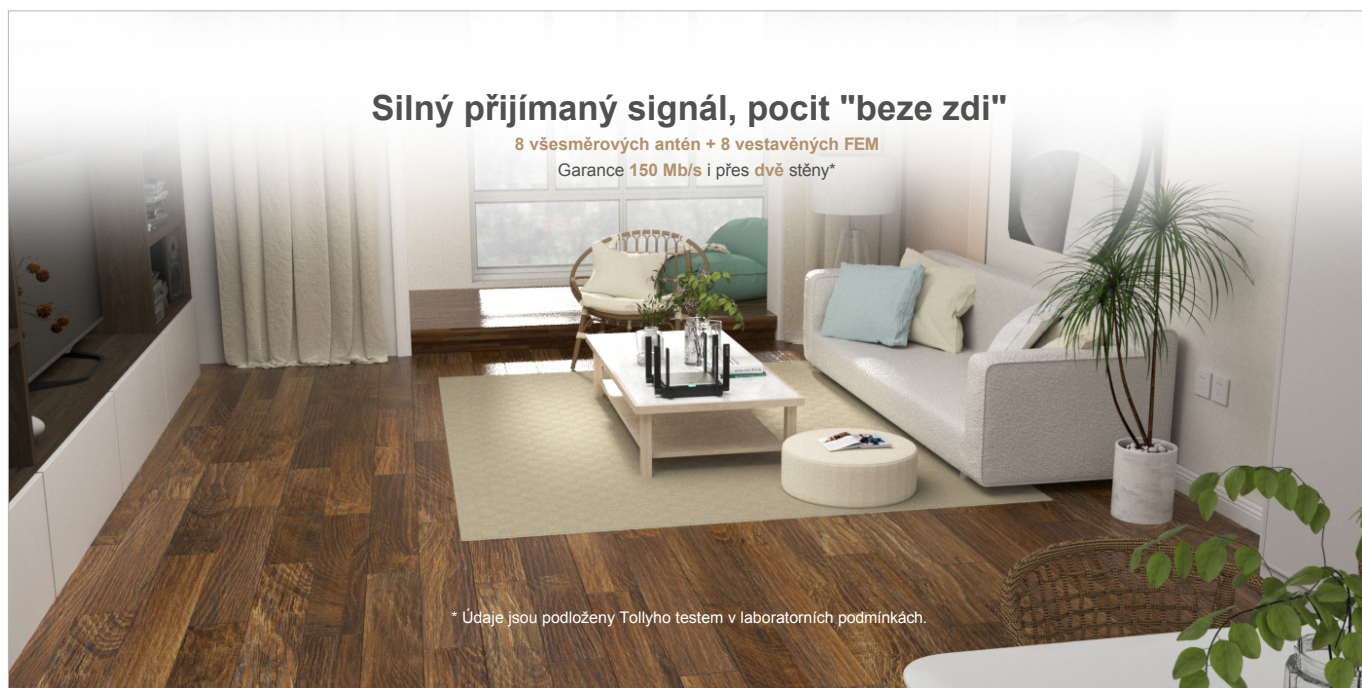

Silný přijímaný signál, pocit "beze zdi"

8 všesměrových antén + 8 vestavěných FEM

Garance 150 Mb/s i přes dvě stěny*