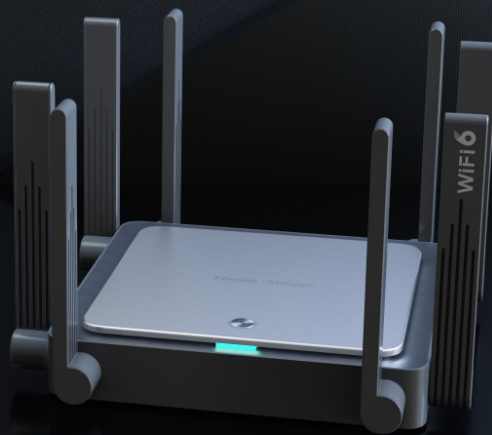

RG-EW3200GX PRO

Dvoupásmová Wi-Fi 3200 Mb/s

6 Mesh Route

DATASHEET

Nejdůležitější informace

- Gigabitová Wi-Fi 6 nové generace Standard
- 4x4 čipová sada podnikové úrovně, lepší stabilita při velkém zatížení
- 8 antén a 8 zesilovačů signálu zajišťuje pokrytí celé domácnosti Exkluzivní řešení
- Reyee Mesh, jedním kliknutím propojíte více zařízení Reyee Mesh Ovládejte svou domácí síť na dosah ruky.

Nejdůležitější funkce

Čas na WiFi 6, Čas pro RG-EW3200GX PRO

RG-EW3200GX PRO, vítěz **Red Dot Design Award 2021**.
Všestranné vylepšení výkonu Wi-Fi podpořené certifikátem **Tolly**.
Připravte svůj domov na gigabitovou Wi-Fi 6 nové generace!

5 portů
Gigabit
Ethernet

3200M
Dvoupásmové připojení
802.11ax

Podpora 4x4 čipů podnikové úrovně Lepší stabilita při velkém zatížení

Tolly dokazuje, že EW3200GX PRO vykazuje stabilnější síťový výkon při více připojeních.