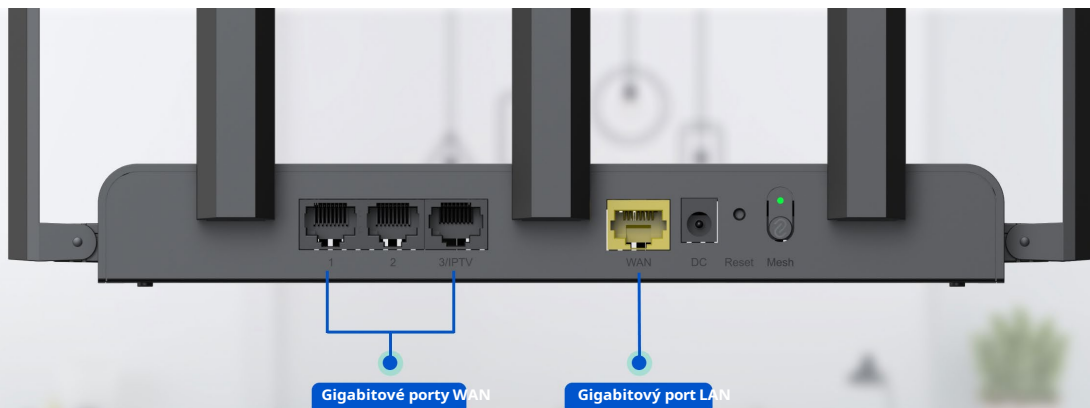

Nejdůležitější funkce

Gigabitový upgrade ! 10 x rychlejší !

Tento výkonný router s gigabitovými ethernetovými porty, včetně 1 WAN a 4 LAN, zrychluje internet a ž 10krát rychleji než běžné ethernetové připojení.