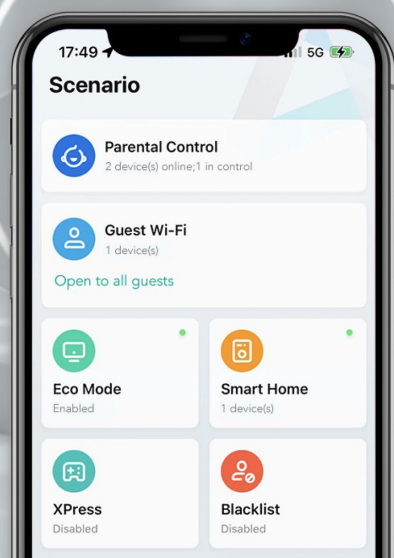

Převzít kontrolu nad Domácí sítí na dosah ruky

Nastavení domácí sítě v aplikaci Reyee Router za dvě minuty. Další **doživotní bezplatné** funkce čekají na vaše prozkoumání. Zkušenosti, očekávání.

Vzdálená správa

Rodičovská kontrola

Rodičovská kontrola